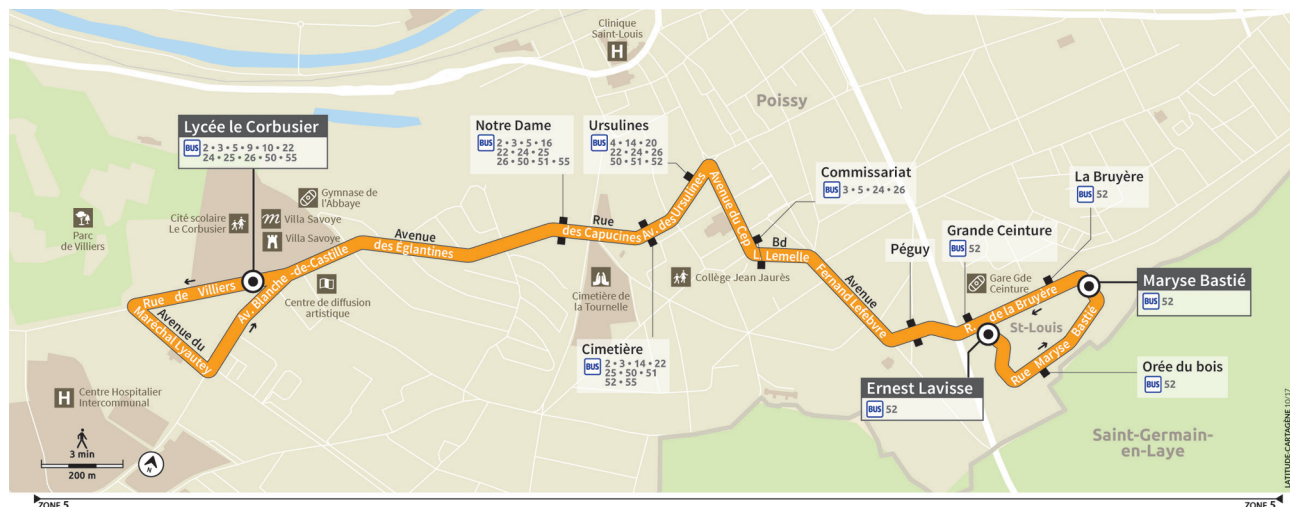

Jours de fonctionnement

L à V

S

Renvoi		1	1
POISSY	Rond-Point de l'île	07:50	08:05
	Relais Jeunesse	07:52	08:06
	Pont de l'île	07:54	08:08
	Piscine de Migneaux	07:56	08:09
	Emile Zola	07:57	08:10
	Ursulines	08:00	08:13
	Notre-Dame	08:05	08:18
	Villa Savoye	08:06	
	Lycée Le Corbusier	08:07	08:20

Bus

52a

POISSY Lycée le Corbusier → POISSY Rond Point de l'île

Jours de fonctionnement

Me / S

L à V

Renvoi		1	1
POISSY	Notre-Dame	12:40	16:55
	Lycée Le Corbusier	12:42	16:57
	Le Cep	12:53	17:08
	Emile Zola	12:54	17:11
	Piscine de Migneaux	12:55	17:13
	Pont de l'île	12:56	17:16
	Relais Jeunesse	12:57	17:19
	Rond-Point de l'île	12:59	17:23