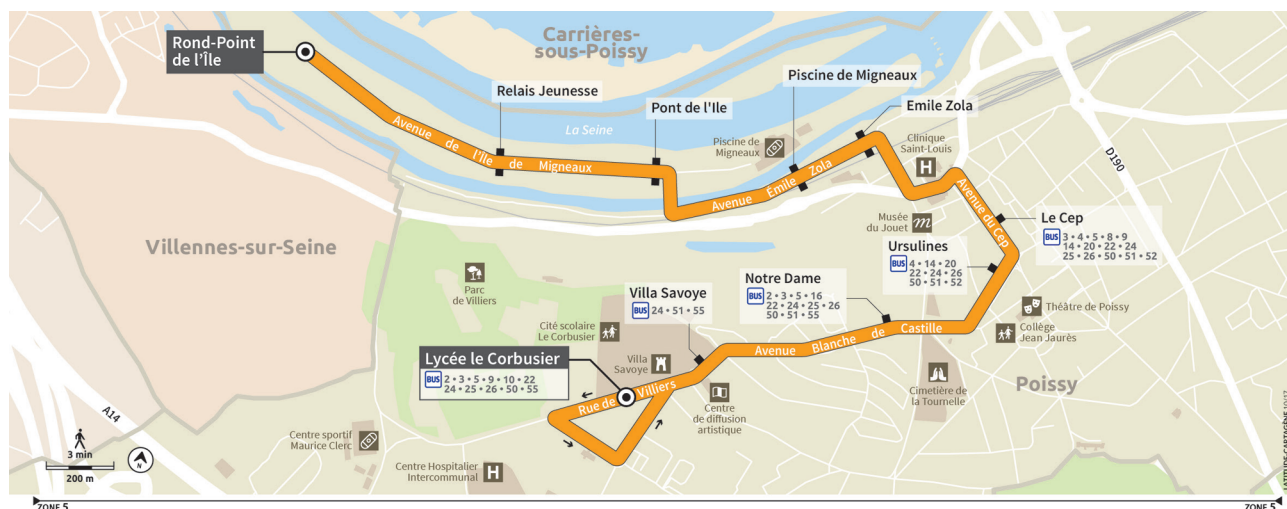

Un ticket journalier pour voyager à volonté dans les zones tarifaires choisies pour les moins de 26 ans

Ticket d'accès à bord

À l'unité, valable pour un trajet en bus

Uniquement en période scolaire
Ne circule pas le 1^{er} mai

POISSY Rond Point de l'Île
POISSY Lycée le Corbusier

Horaires valables du 6 novembre au 8 juillet 2018

52a
Bus

**Informations pratiques
& points de vente**

Contact

Transdev CSO
18, rue de la Senette
78955 CARRIERES-
SOUS-POISSY
membre de l'association Optile